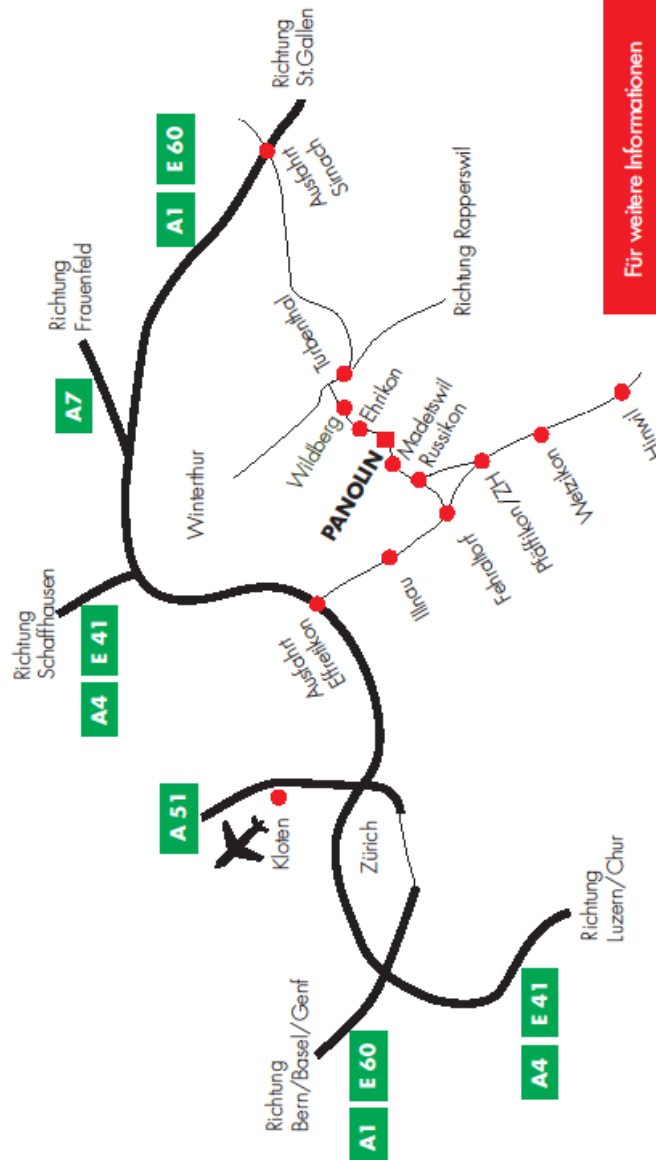

Anreise zu PANOLIN AG, Madetswil

Anreise mit dem Auto

- Autobahnausfahrt Effretikon, Richtung Illnau/Fehraltorf
- Geradeaus bis Fehraltorf
- Am zweiten Kreisverkehr zweite Ausfahrt Richtung Russikon
- Durchfahrt durch Russikon, weiter Richtung Turbenthal, passieren des Weilers Madetswil
- Die PANOLIN AG befindet sich 600m nach der Dorfausfahrt Madetswil auf der rechten Seite

Anreise mit ÖV

- In Bahnhof Zürich HB in S3 Richtung Wetzikon umsteigen
- In Fehraltorf in Bus Richtung Turbenthal einsteigen, bis Haltestelle „Russikon, Abzw Bläsिमühle“. Der Bus hält direkt auf dem PANOLIN-Firmengelände
- Die Busse ab Fehraltorf fahren um 08.02h, 09.02h

PANOLIN®
Swiss Oil Technology **+**

Wie Sie uns finden
PANOLIN Bläsिमühle 2 – 6 CH-8322 Madetswil

Für weitere Informationen
erreichen Sie uns unter folgender
Telefonnummer:
+41 (0)44 956 65 65